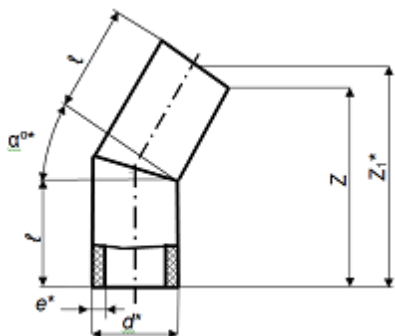

## ДЕТАЛИ СОЕДИНИТЕЛЬНЫЕ ИЗ ПОЛИЭТИЛЕНА СВАРНЫЕ ДЛЯ НАПОРНЫХ ТРУБОПРОВОДОВ "WELLPIPE" ТУ 2248-021-69211495-2015

цены действуют с 01.02.2016

Отвод сварной 15-30 градусов, Pn10 (SDR 17)

Диаметр (мм)	Длина патрубка, l, (мм)	Цена шт., (без НДС) руб.
90	175	320,00
110	175	376,00
125	180	443,00
140	185	546,00
160	190	658,00
180	193	778,00
200	198	982,00
225	203	1205,00
250	310	1846,00
280	310	2254,00
315	360	3155,00
355	360	3757,00
400	368	4760,00
450	425	6722,00
500	433	8449,00
560	443	10986,00
630	450	14240,00

Отвод сварной 45-60 градусов, Pn10 (SDR 17)

Диаметр (мм)	Длина патрубка, l, (мм)	Цена шт., (без НДС) руб.
90	175	593,00
110	175	659,00
125	180	760,00
140	185	881,00
160	190	1046,00
180	193	1258,00
200	198	1592,00
225	203	1964,00
250	310	2725,00
280	310	3281,00
315	360	4469,00
355	360	5257,00
400	368	6866,00
450	375	8907,00
500	433	12117,00
560	443	16004,00
630	450	21027,00

Отвод сварной 90 градусов, Pn10 (SDR 17)

Диаметр (мм)	Длина патрубка, l, (мм)	Цена шт., (без НДС) руб.
90	175	602,00
110	175	688,00
125	180	781,00
140	185	930,00
160	190	1099,00
180	193	1346,00
200	198	1707,00
225	203	2099,00
250	310	2859,00
280	310	3542,00
315	360	4762,00
355	360	5869,00
400	368	7477,00
450	375	9782,00
500	433	13262,00
560	443	17590,00
630	450	21881,00

Тройник сварной 90 градусов, Pn10 (SDR 17)

Диаметр (мм)	Длина патрубка, l, (мм)	Цена шт., (без НДС) руб.
90	285	734,00
110	315	879,00
125	338	1005,00
140	360	1188,00
160	390	1466,00
180	420	1731,00
200	450	2213,00
225	488	2751,00
250	625	3890,00
315	773	6430,00
355	833	8422,00
400	900	10886,00
450	975	14299,00
500	1100	19595,00