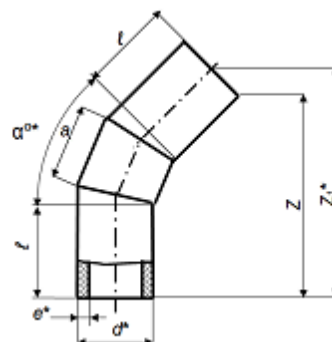

## ДЕТАЛИ СОЕДИНИТЕЛЬНЫЕ ИЗ ПОЛИЭТИЛЕНА СВАРНЫЕ ДЛЯ НАПОРНЫХ ТРУБОПРОВОДОВ "WELLPIPE" ТУ 2248-021-69211495-2015

цены действуют с 01.02.2016

Отвод сварной 15-30 градусов, Pn10 (SDR 17)

Диаметр (мм)	Длина патрубка, l, (мм)	Цена шт., (без НДС) руб.
90	175	320,00
110	175	376,00
125	180	443,00
140	185	546,00
160	190	658,00
180	193	778,00
200	198	982,00
225	203	1205,00
250	310	1846,00
280	310	2254,00
315	360	3155,00
355	360	3757,00
400	368	4760,00
450	425	6722,00
500	433	8449,00
560	443	10986,00
630	450	14240,00

Отвод сварной 45-60 градусов, Pn10 (SDR 17)

Диаметр (мм)	Длина патрубка, l, (мм)	Цена шт., (без НДС) руб.
90	175	593,00
110	175	659,00
125	180	760,00
140	185	881,00
160	190	1046,00
180	193	1258,00
200	198	1592,00
225	203	1964,00
250	310	2725,00
280	310	3281,00
315	360	4469,00
355	360	5257,00
400	368	6866,00
450	375	8907,00
500	433	12117,00
560	443	16004,00
630	450	21027,00

Отвод сварной 90 градусов, Pn10 (SDR 17)

Диаметр (мм)	Длина патрубка, l, (мм)	Цена шт., (без НДС) руб.
90	175	602,00
110	175	688,00
125	180	781,00
140	185	930,00
160	190	1099,00
180	193	1346,00
200	198	1707,00
225	203	2099,00
250	310	2859,00
280	310	3542,00
315	360	4762,00
355	360	5869,00
400	368	7477,00
450	375	9782,00
500	433	13262,00
560	443	17590,00
630	450	21881,00

Тройник сварной 90 градусов, Pn10 (SDR 17)

Диаметр (мм)	Длина патрубка, l, (мм)	Цена шт., (без НДС) руб.
90	285	734,00
110	315	879,00
125	338	1005,00
140	360	1188,00
160	390	1466,00
180	420	1731,00
200	450	2213,00
225	488	2751,00
250	625	3890,00
315	773	6430,00
355	833	8422,00
400	900	10886,00
450	975	14299,00
500	1100	19595,00