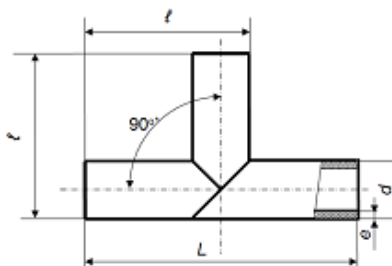

Отвод сварной 45-60 градусов, Pn10 (SDR 17)

Диаметр (мм)	Длина патрубка, l, (мм)	Цена шт., (без НДС) руб.
90	175	593,00
110	175	659,00
125	180	760,00
140	185	881,00
160	190	1046,00
180	193	1258,00
200	198	1592,00
225	203	1964,00
250	310	2725,00
280	310	3281,00
315	360	4469,00
355	360	5257,00
400	368	6866,00
450	375	8907,00
500	433	12117,00
560	443	16004,00
630	450	21027,00

## ДЕТАЛИ СОЕДИНИТЕЛЬНЫЕ ИЗ ПОЛИЭТИЛЕНА СВАРНЫЕ ДЛЯ НАПОРНЫХ ТРУБОПРОВОДОВ "WELLPIPE" ТУ 2248-021-69211495-2015

По согласованию с заказчиком возможно изготовление фитингов с нестандартными длинами патрубков (l), значением SDR 11; 13,6; 17,6; 21, в том числе удлинений втулок под фланцы.

Отвод сварной 90 градусов, Pn10 (SDR 17)

Диаметр (мм)	Длина патрубка, l, (мм)	Цена шт., (без НДС) руб.
90	175	602,00
110	175	688,00
125	180	781,00
140	185	930,00
160	190	1099,00
180	193	1346,00
200	198	1707,00
225	203	2099,00
250	310	2859,00
280	310	3542,00
315	360	4762,00
355	360	5869,00
400	368	7477,00
450	375	9782,00
500	433	13262,00
560	443	17590,00
630	450	21881,00

Тройник сварной 90 градусов, Pn10 (SDR 17)

Диаметр (мм)	Длина патрубка, l, (мм)	Цена шт., (без НДС) руб.
90	285	734,00
110	315	879,00
125	338	1005,00
140	360	1188,00
160	390	1466,00
180	420	1731,00
200	450	2213,00
225	488	2751,00
250	625	3890,00
315	773	6430,00
355	833	8422,00
400	900	10886,00
450	975	14299,00
500	1100	19595,00