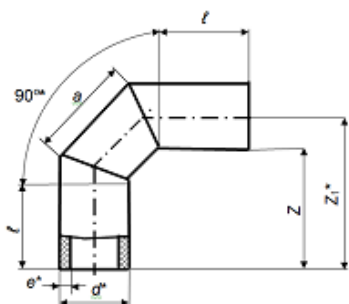

## ДЕТАЛИ СОЕДИНИТЕЛЬНЫЕ ИЗ ПОЛИЭТИЛЕНА СВАРНЫЕ ДЛЯ НАПОРНЫХ ТРУБОПРОВОДОВ "WELLPIPE" ТУ 2248-021-69211495-2015

цены действуют с 01.02.2016

Отвод сварной 15-30 градусов, Pn10 (SDR 17)

Диаметр (мм)	Длина патрубка, l, (мм)	Цена шт., (без НДС) руб.
90	175	320,00
110	175	376,00
125	180	443,00
140	185	546,00
160	190	658,00
180	193	778,00
200	198	982,00
225	203	1205,00
250	310	1846,00
280	310	2254,00
315	360	3155,00
355	360	3757,00
400	368	4760,00
450	425	6722,00
500	433	8449,00
560	443	10986,00
630	450	14240,00

Отвод сварной 45-60 градусов, Pn10 (SDR 17)

Диаметр (мм)	Длина патрубка, l, (мм)	Цена шт., (без НДС) руб.
90	175	593,00
110	175	659,00
125	180	760,00
140	185	881,00
160	190	1046,00
180	193	1258,00
200	198	1592,00
225	203	1964,00
250	310	2725,00
280	310	3281,00
315	360	4469,00
355	360	5257,00
400	368	6866,00
450	375	8907,00
500	433	12117,00
560	443	16004,00
630	450	21027,00

Отвод сварной 90 градусов, Pn10 (SDR 17)

Диаметр (мм)	Длина патрубка, l, (мм)	Цена шт., (без НДС) руб.
90	175	602,00
110	175	688,00
125	180	781,00
140	185	930,00
160	190	1099,00
180	193	1346,00
200	198	1707,00
225	203	2099,00
250	310	2859,00
280	310	3542,00
315	360	4762,00
355	360	5869,00
400	368	7477,00
450	375	9782,00
500	433	13262,00
560	443	17590,00
630	450	21881,00

Тройник сварной 90 градусов, Pn10 (SDR 17)

Диаметр (мм)	Длина патрубка, l, (мм)	Цена шт., (без НДС) руб.
90	285	734,00
110	315	879,00
125	338	1005,00
140	360	1188,00
160	390	1466,00
180	420	1731,00
200	450	2213,00
225	488	2751,00
250	625	3890,00
315	773	6430,00
355	833	8422,00
400	900	10886,00
450	975	14299,00
500	1100	19595,00